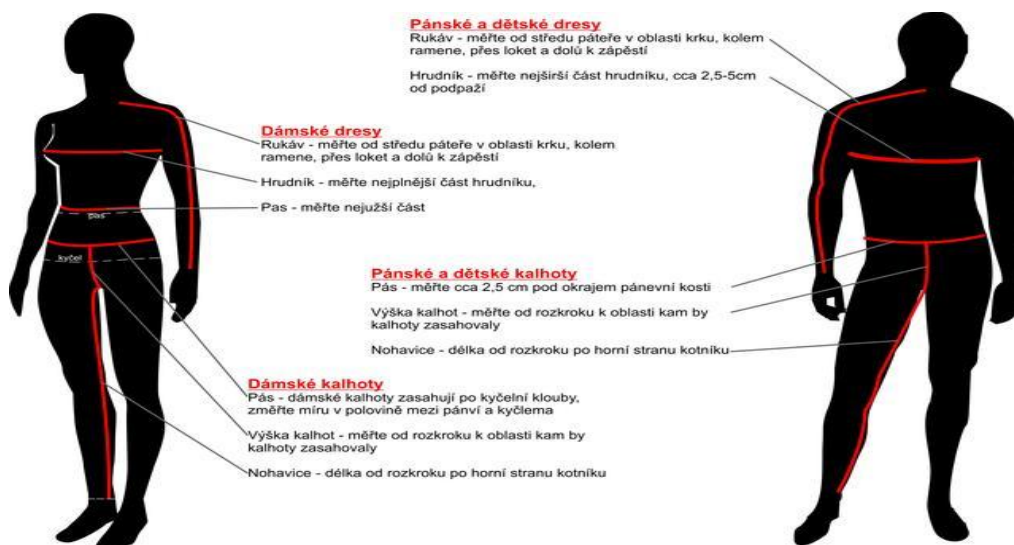

TABULKY VELIKOSTÍ THOR

HELMA THOR

VELIKOST	OBVOD HLAVY
XXS	51 - 52cm
XS	53 - 54cm
S	55 - 56cm
M	57 - 58cm
L	59 - 60cm
XL	61 - 62cm
XXL	63 - 64cm

PÁNSKÝ DRES THOR

VELIKOST	HRUDNÍK	DÉLKA DRESU	DÉLKA RUKÁVU
S	53,34 cm	53,34 cm	78,74 cm
M	57,15cm	51,15cm	80,01cm
L	60,96cm	60,96cm	82,55cm
XL	64,77cm	64,77cm	83,82cm
XXL	68,58cm	68,58cm	85,09cm
XXXL	71,12cm	71,12cm	86,36cm

PÁNSKÉ KALHOTY THOR

VELIKOST	PÁS	DÉLKA KALHOT
28	71,12 - 73,66cm	53,594cm
30	76,2 - 78,74cm	70,612cm
32	81,28 - 83,82cm	72,644cm
34	86,36 - 88,9cm	74,422cm
36	91,44 - 93,98cm	76,454cm
38	96,52cm - 99,06cm	78,232cm
40	101,6 - 104,14cm	80,01cm
42	106,68 - 109,22cm	81,788cm
44	111,76 - 114,3cm	83,566cm
46	114,3-116,84cm	85,34cm
48	119-121,92	86,786cm