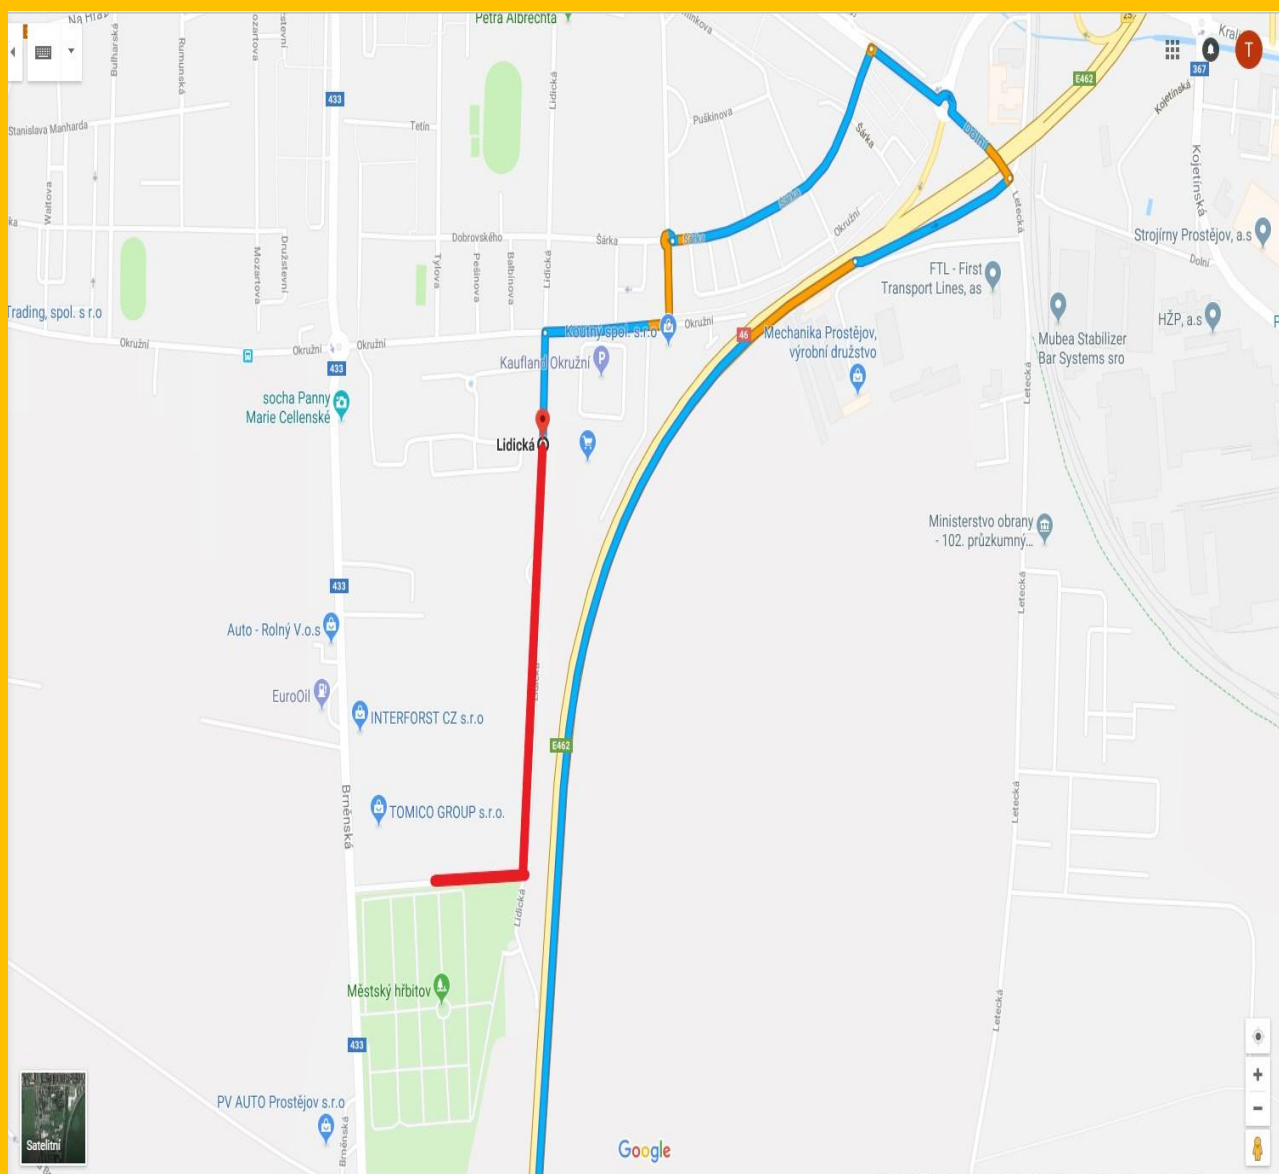

Vážení zákazníci,

**příjezd z ul. Brněnská je z důvodu
rekonstrukce uzavřen.**

**Příjezd pouze vyznačenými trasami viz mapa
níže.**

Dopravní omezení

Z důvodu pokračování rekonstrukce ul. Brněnská bude platit v okolí pobočky Tomico centrum čtyřkolek a na příjezdových cestách dopravní omezení v období od 23.4.2018 (doba uzavírky cca 3 týdny)

Během dopravních omezení na ul. Brněnská nedochází k žádnému omezení služeb ani rozsahu nabízeného sortimentu!

Objízdné trasy:

Směrem od centra k D46 obousměrný provoz:

Okružní – Lidická – kolem městského hřbitova – Brněnská

Směrem od centra k Určicím (jednosměrný + obousměrný provoz)

Okružní – Určická – Za Určickou ulicí – dále po místních komunikacích směrem k židovskému hřbitovu – Brněnská (na zbývajícím úseku k pobočce bude fungovat obousměrný provoz).